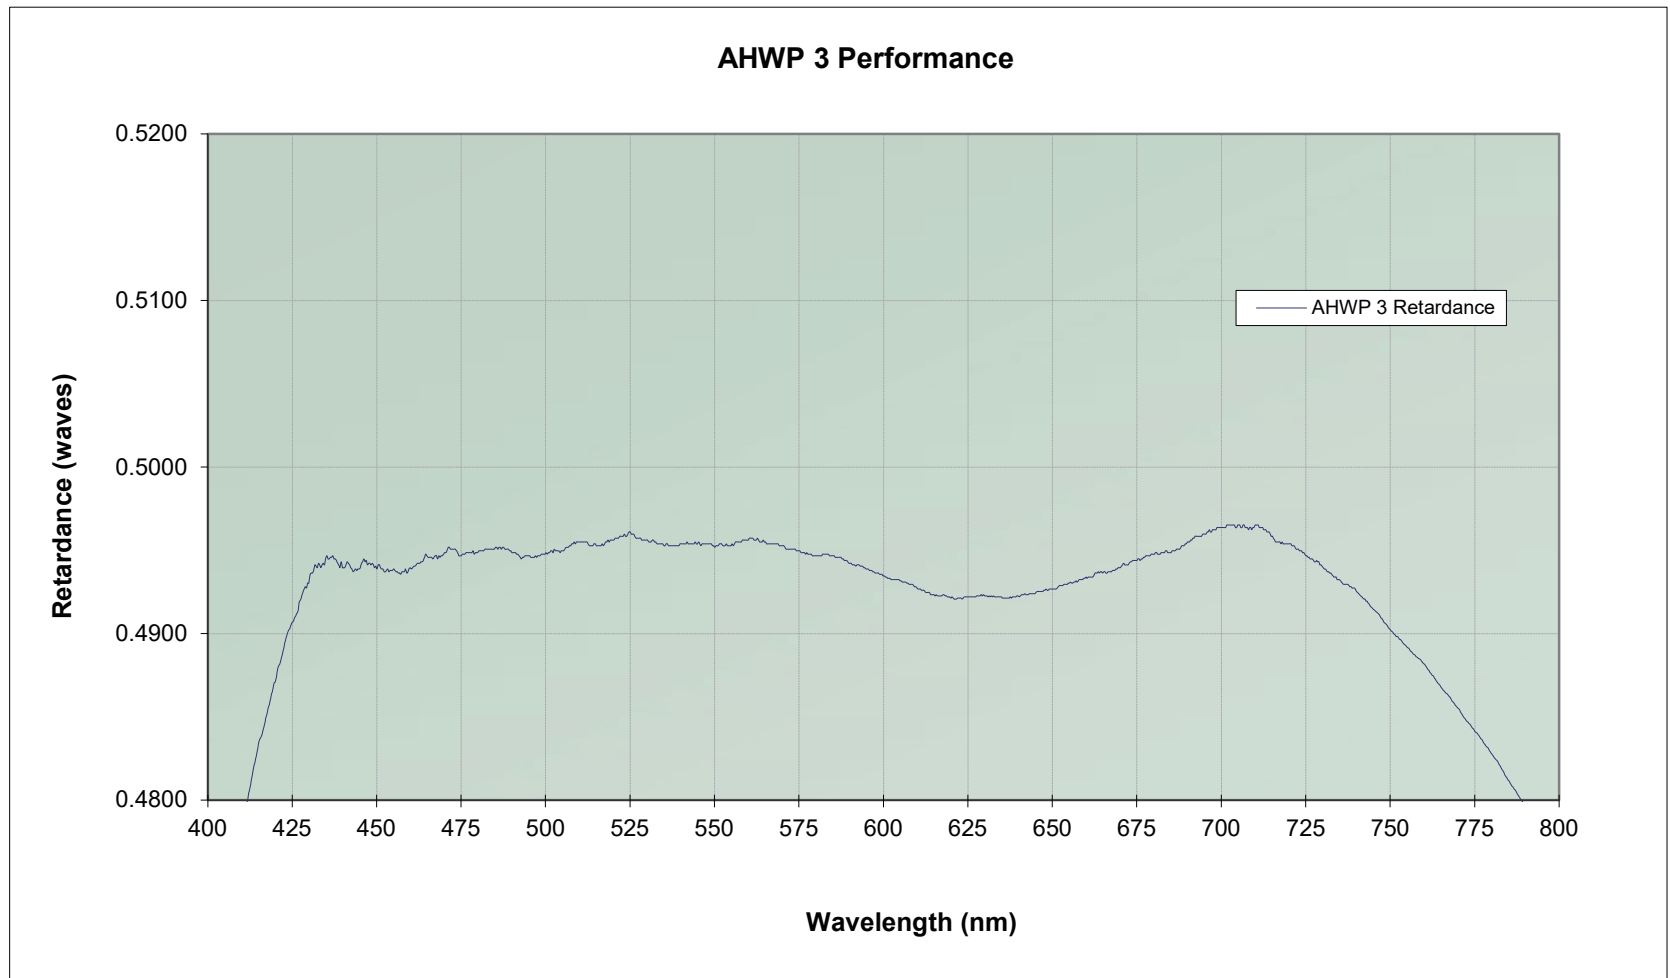

Wavelength (nm)	Transmission (%) between Parallel Polarizers	Trans / 100	Retardance
400.01	1.51	0.0151	0.4608
400.36	1.442	0.0144	0.4617
400.72	1.383	0.0138	0.4625
401.08	1.342	0.0134	0.4630
401.44	1.292	0.0129	0.4637
401.79	1.249	0.0125	0.4644
402.15	1.211	0.0121	0.4649
402.51	1.17	0.0117	0.4655
402.87	1.132	0.0113	0.4661
403.22	1.09	0.0109	0.4667
403.58	1.037	0.0104	0.4675
403.94	0.991	0.0099	0.4683
404.29	0.949	0.0095	0.4689
404.65	0.913	0.0091	0.4695
405.01	0.88	0.0088	0.4701
405.37	0.844	0.0084	0.4707
405.72	0.803	0.0080	0.4714
406.08	0.778	0.0078	0.4719
406.44	0.746	0.0075	0.4725
406.79	0.716	0.0072	0.4730
407.15	0.694	0.0069	0.4735
407.51	0.672	0.0067	0.4739
407.86	0.637	0.0064	0.4746
408.22	0.61	0.0061	0.4751
408.58	0.583	0.0058	0.4757
408.93	0.56	0.0056	0.4762
409.29	0.539	0.0054	0.4766
409.65	0.508	0.0051	0.4773
410	0.485	0.0049	0.4778
410.36	0.465	0.0047	0.4783
410.72	0.449	0.0045	0.4787
411.07	0.426	0.0043	0.4792
411.43	0.408	0.0041	0.4797
411.79	0.394	0.0039	0.4800
412.14	0.378	0.0038	0.4804
412.5	0.366	0.0037	0.4807
412.86	0.35	0.0035	0.4812
413.21	0.336	0.0034	0.4815
413.57	0.32	0.0032	0.4820
413.93	0.311	0.0031	0.4822
414.28	0.298	0.0030	0.4826
414.64	0.288	0.0029	0.4829
414.99	0.273	0.0027	0.4834
415.35	0.264	0.0026	0.4836
415.71	0.26	0.0026	0.4838
416.06	0.254	0.0025	0.4840
416.42	0.244	0.0024	0.4843
416.77	0.237	0.0024	0.4845
417.13	0.225	0.0023	0.4849
417.49	0.218	0.0022	0.4851
417.84	0.207	0.0021	0.4855
418.2	0.201	0.0020	0.4857
418.55	0.191	0.0019	0.4861