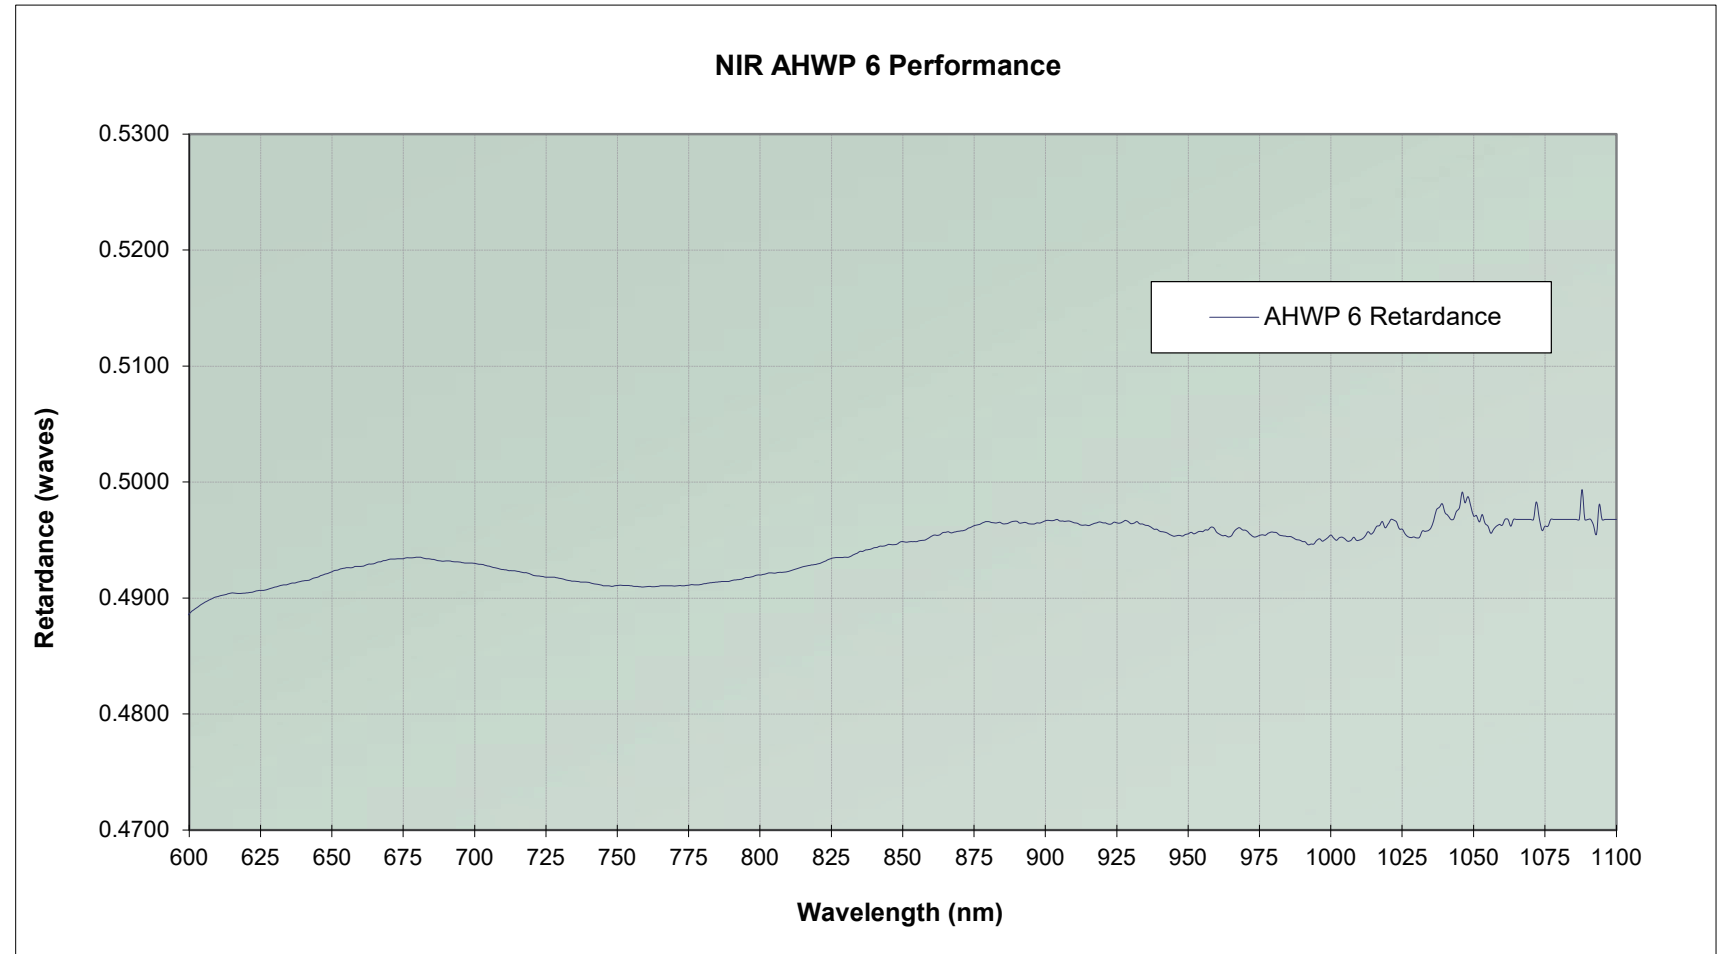

Wavelength (nm)	Transmission (%) between Parallel Polarizers	Trans / 100	Retardance
575	0.68	0.0068	0.4738
576	0.63	0.0063	0.4747
577	0.58	0.0058	0.4757
578	0.54	0.0054	0.4765
579	0.50	0.0050	0.4774
580	0.47	0.0047	0.4782
581	0.43	0.0043	0.4791
582	0.40	0.0040	0.4799
583	0.37	0.0037	0.4806
584	0.34	0.0034	0.4814
585	0.32	0.0032	0.4821
586	0.30	0.0030	0.4827
587	0.27	0.0027	0.4833
588	0.26	0.0026	0.4839
589	0.24	0.0024	0.4844
590	0.22	0.0022	0.4850
591	0.21	0.0021	0.4855
592	0.20	0.0020	0.4859
593	0.18	0.0018	0.4863
594	0.17	0.0017	0.4867
595	0.16	0.0016	0.4871
596	0.16	0.0016	0.4875
597	0.15	0.0015	0.4878
598	0.14	0.0014	0.4881
599	0.13	0.0013	0.4884
600	0.13	0.0013	0.4887
601	0.12	0.0012	0.4889
602	0.12	0.0012	0.4891
603	0.11	0.0011	0.4892
604	0.11	0.0011	0.4894
605	0.11	0.0011	0.4896
606	0.10	0.0010	0.4897
607	0.10	0.0010	0.4898
608	0.10	0.0010	0.4900
609	0.10	0.0010	0.4901
610	0.10	0.0010	0.4901
611	0.09	0.0009	0.4902
612	0.09	0.0009	0.4903
613	0.09	0.0009	0.4903
614	0.09	0.0009	0.4904
615	0.09	0.0009	0.4904
616	0.09	0.0009	0.4904
617	0.09	0.0009	0.4904
618	0.09	0.0009	0.4904
619	0.09	0.0009	0.4904
620	0.09	0.0009	0.4904
621	0.09	0.0009	0.4905
622	0.09	0.0009	0.4905
623	0.09	0.0009	0.4906
624	0.09	0.0009	0.4906
625	0.09	0.0009	0.4907
626	0.09	0.0009	0.4907
627	0.08	0.0008	0.4907