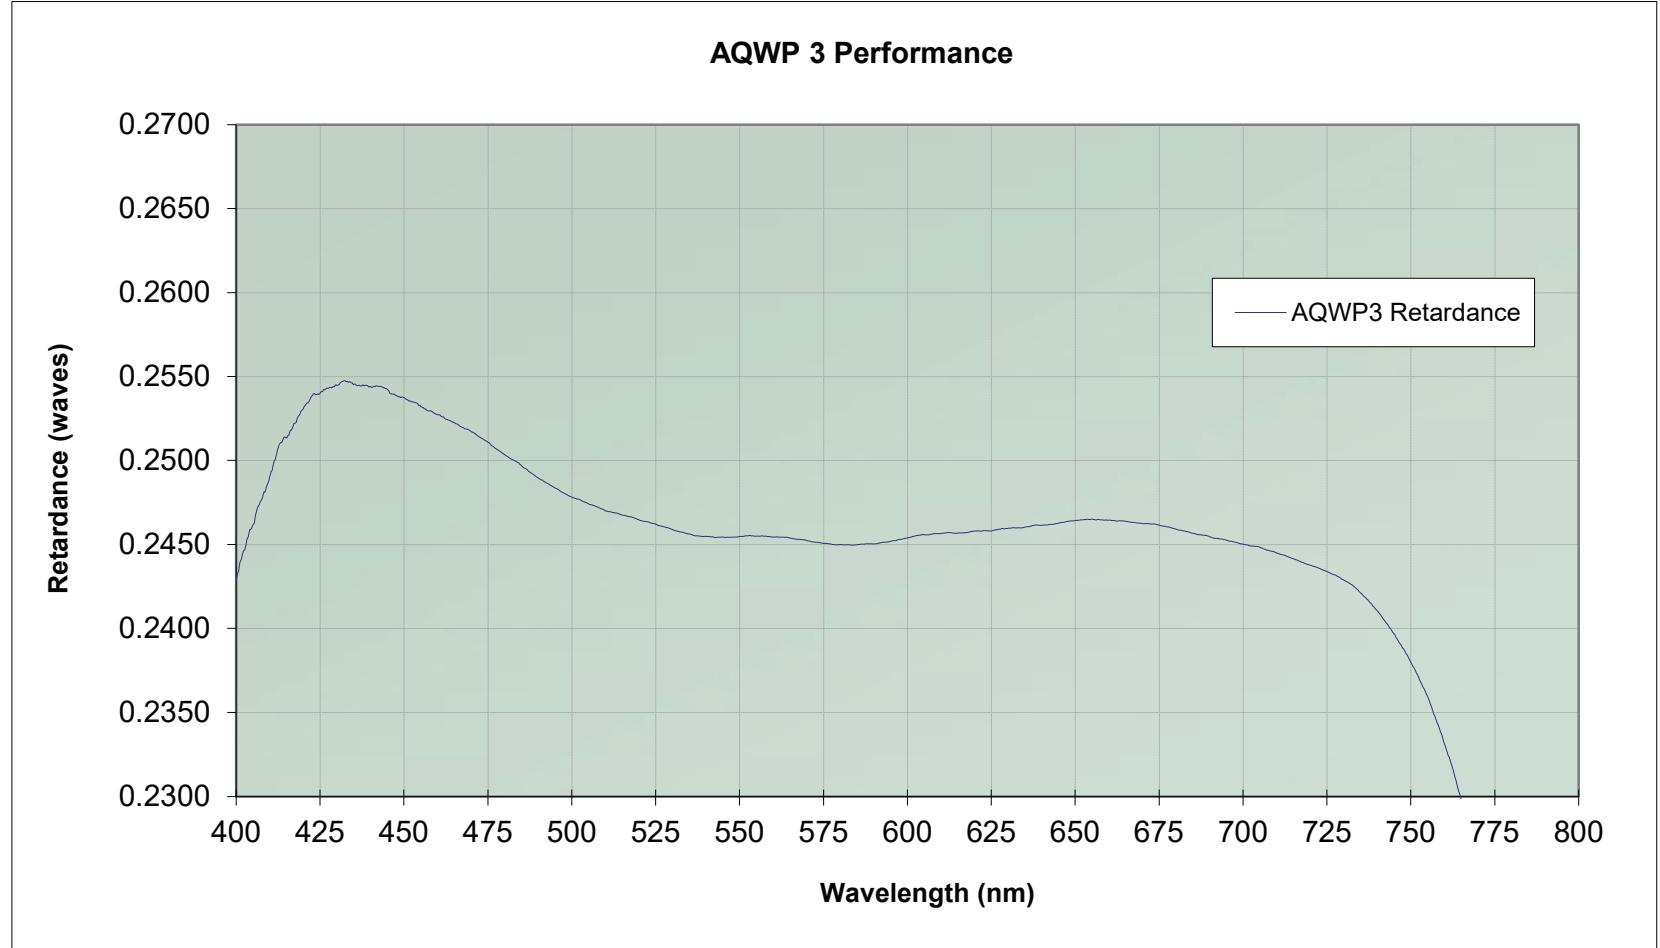

Wavelength (nm)	Transmission (%) between Parallel Polarizers	Trans / 100	Retardance
400.01	52.23	0.5223	0.2429
400.36	52.12	0.5212	0.2432
400.72	52.05	0.5205	0.2435
401.08	51.90	0.5190	0.2440
401.44	51.85	0.5185	0.2441
401.79	51.77	0.5177	0.2444
402.15	51.69	0.5169	0.2446
402.51	51.67	0.5167	0.2447
402.87	51.57	0.5157	0.2450
403.22	51.47	0.5147	0.2453
403.58	51.42	0.5142	0.2455
403.94	51.30	0.5130	0.2459
404.29	51.29	0.5129	0.2459
404.65	51.25	0.5125	0.2460
405.01	51.20	0.5120	0.2462
405.37	51.16	0.5116	0.2463
405.72	51.03	0.5103	0.2467
406.08	50.94	0.5094	0.2470
406.44	50.86	0.5086	0.2473
406.79	50.83	0.5083	0.2474
407.15	50.77	0.5077	0.2475
407.51	50.73	0.5073	0.2477
407.86	50.68	0.5068	0.2478
408.22	50.59	0.5059	0.2481
408.58	50.59	0.5059	0.2481
408.93	50.50	0.5050	0.2484
409.29	50.44	0.5044	0.2486
409.65	50.38	0.5038	0.2488
410.00	50.30	0.5030	0.2491
410.36	50.21	0.5021	0.2493
410.72	50.17	0.5017	0.2494
411.07	50.05	0.5005	0.2499
411.43	50.00	0.5000	0.2500
411.79	49.94	0.4994	0.2502
412.14	49.84	0.4984	0.2505
412.50	49.75	0.4975	0.2508
412.86	49.70	0.4970	0.2510
413.21	49.66	0.4966	0.2511
413.57	49.65	0.4965	0.2511
413.93	49.60	0.4960	0.2513
414.28	49.56	0.4956	0.2514
414.64	49.57	0.4957	0.2514
414.99	49.58	0.4958	0.2513
415.35	49.54	0.4954	0.2515
415.71	49.52	0.4952	0.2515
416.06	49.44	0.4944	0.2518
416.42	49.43	0.4943	0.2518
416.77	49.38	0.4938	0.2520
417.13	49.32	0.4932	0.2522
417.49	49.30	0.4930	0.2522
417.84	49.29	0.4929	0.2523
418.20	49.20	0.4920	0.2525
418.55	49.17	0.4917	0.2527